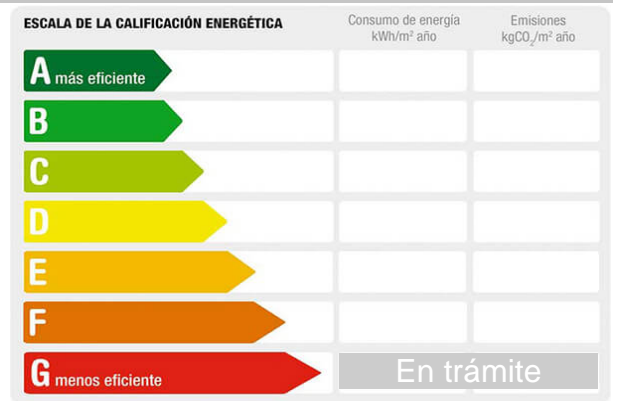

M² construidos: 80   **Agua caliente:** individual   **Estancias:** 2
Aseos: 1   **Exterior/Interior:** exterior

Descripción:

En El Puerto de Santa María, en la zona Crevillet, te presentamos una increíble oportunidad de inversión: ¡la venta de un local comercial en Crevillet! Este espectacular local cuenta con una superficie construida de 80 m², distribuidos en 2 estancias amplias que ofrecen un sinfín de posibilidades para desarrollar tu negocio.

Además, el local cuenta con 1 aseo, perfecto para ofrecer comodidad tanto a tus clientes como a tu personal. Su estado de conservación es impecable, lo que te asegura que no tendrás que preocuparte por costosas reparaciones o remodelaciones.

La ubicación de este local es simplemente inmejorable: se encuentra en la planta baja, a pie de calle, lo que garantiza una visibilidad excepcional y un fácil acceso tanto para tus clientes como para los proveedores. Además, al estar en una zona tan transitada como Crevillet, tendrás una gran afluencia de personas que estarán deseosas de visitar tu negocio.

No olvides que ser un local comercial exterior te brinda la posibilidad de aprovechar la luz natural y crear un ambiente agradable y acogedor para tus clientes. Además, podrás colocar llamativos escaparates y carteles que atraigan la atención de todos los transeúntes.

No dejes pasar esta oportunidad única de adquirir un local comercial en una de las mejores zonas de El Puerto de Santa María. ¡No te arrepentirás! Contacta con nosotros para más información y para concertar una visita. ¡Te esperamos con los brazos abiertos!