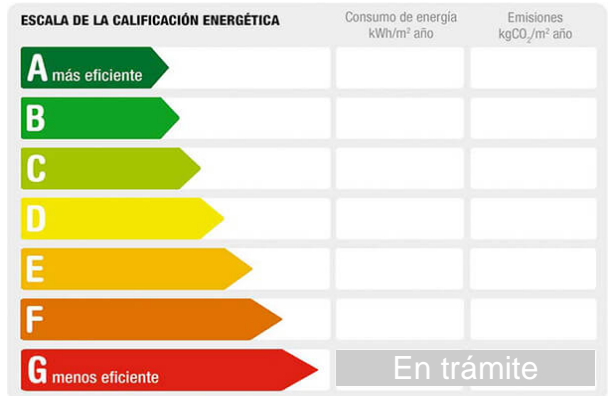

Zona: Bahía Mar

M² construidos: 560

Agua caliente: individual

Estancias: 3

Orientación: sur

Aseos: 1

Exterior/Interior: exterior

Descripción: