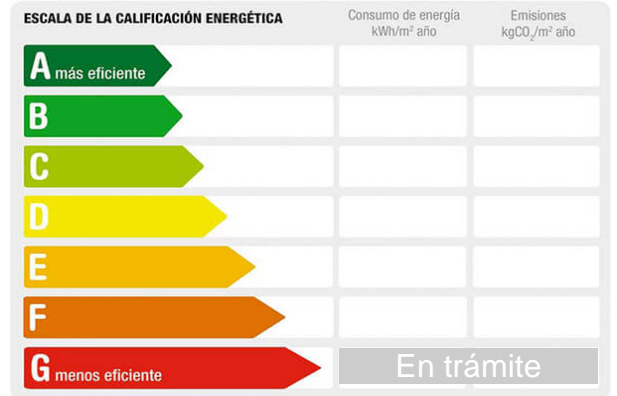

M² construidos: 500   **Metros de parcela:** 500   **Aseos:** 1
Exterior/Interior: exterior

Descripción:

PARCELA DE 500 m2, VALLADA, CONSTRUCCIÓN DE 30 m2 APROX CON COCINA Y ASEO, POZO CON ABUNDANTE AGUA. PROINDIVISO.