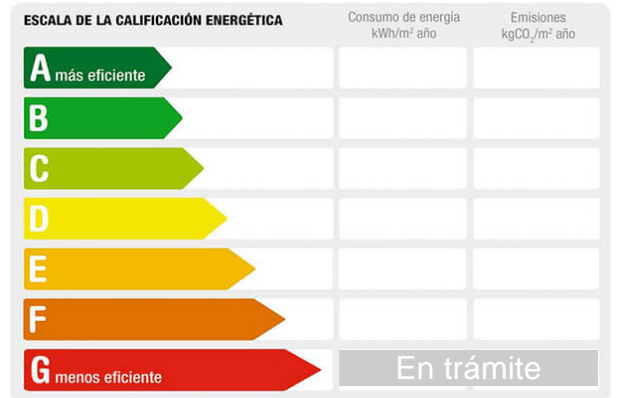

M² construidos: 500   **Metros de parcela:** 500   **Aseos:** 1
Exterior/Interior: exterior

Descripción:

PARCELA DE 500 m2, VALLADA, CONSTRUCCIÓN DE 30 m2 APROX CON COCINA Y ASEO, POZO CON ABUNDANTE AGUA. PROINDIVISO.