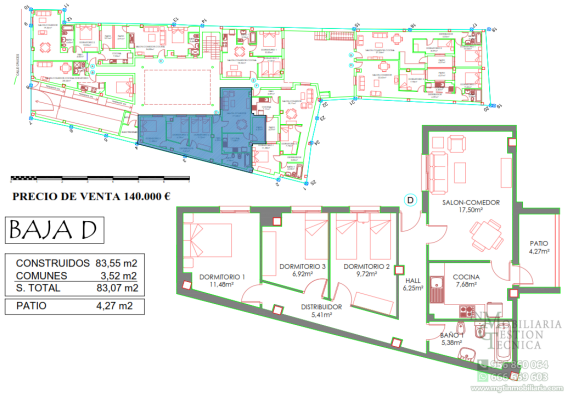

Referencia: **MGT-1453-11031747**
 Tipo inmueble: Piso
 Operación: Venta
 Precio: **140.000 €**
 Estado: Nuevo

Planta: Baja
 Población: El Puerto de Santa María
 Provincia: Cádiz
 Cod. postal: 11500
 Zona: Centro

M² construidos: 87 **Suelo de:** gres **Agua caliente:** individual
Dormitorios: 3 **Baños:** 1 **Exterior/Interior:** interior

Descripción: