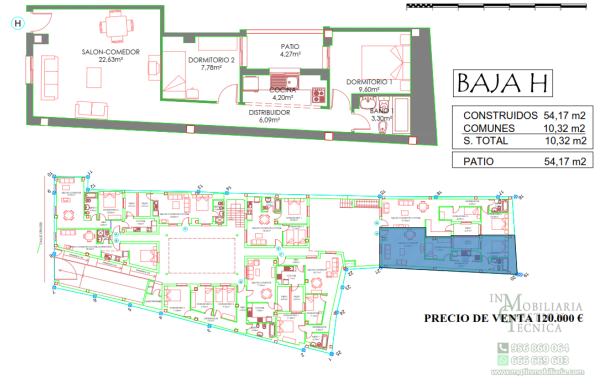

Referencia: **MGT-1456-11061747**

Tipo inmueble: Piso

Operación: Venta

Precio: **120.000 €**

Estado: Nuevo

Planta: Baja

Población: El Puerto de Santa María

Provincia: Cádiz

Cod. postal: 11500

Zona: Centro

M² construidos: 64

Suelo de: gres

Agua caliente: individual

Dormitorios: 2

Baños: 1

Exterior/Interior: interior