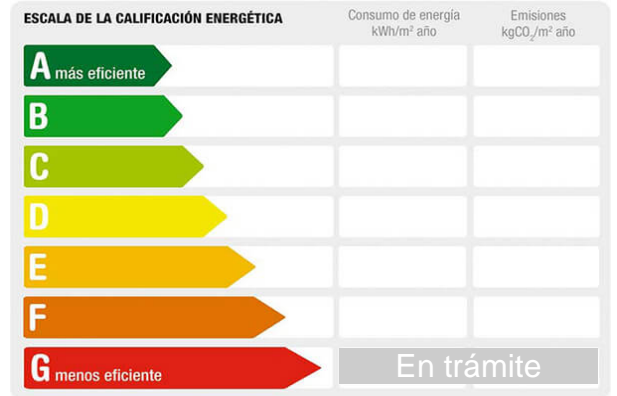

Referencia: **MGT-1477-11021591**  
 Tipo inmueble: Casa Independiente  
 Operación: Venta  
 Precio: **780.000 €**  
 Estado: Para reformar

Población: El Puerto de Santa María  
 Provincia: Cádiz  
 Cod. postal: 11500  
 Zona: CENTRO HISTRICO