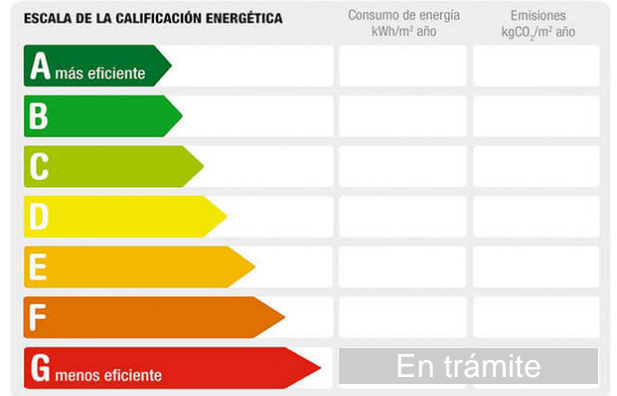

M² construidos: 352 **Metros de parcela:** 168 **Exterior/Interior:** exterior

Descripción:

Se vende edificio ideal para promoción de B+2 en pleno centro del puerto.
 Planta Baja 168m2
 Primera Planta 92 m2
 Segunda Planta 92 m2