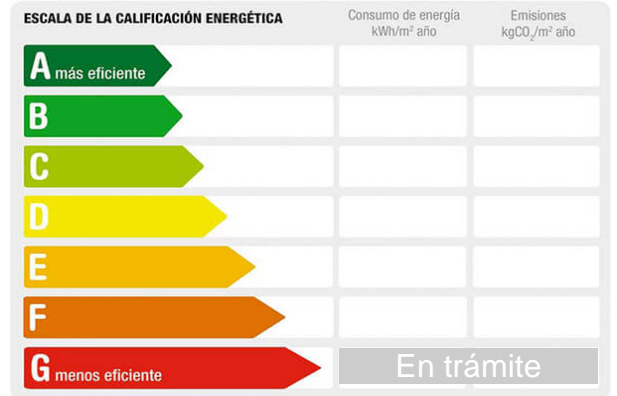

Referencia: MGT1537-110
Tipo inmueble: Local
Operación: Alquiler
Precio: **725 €**
Estado: Buen estado

Planta: Baja
Población: El Puerto de Santa María
Provincia: Cádiz
Cod. postal: 11500
Zona: Avenida del Ejército