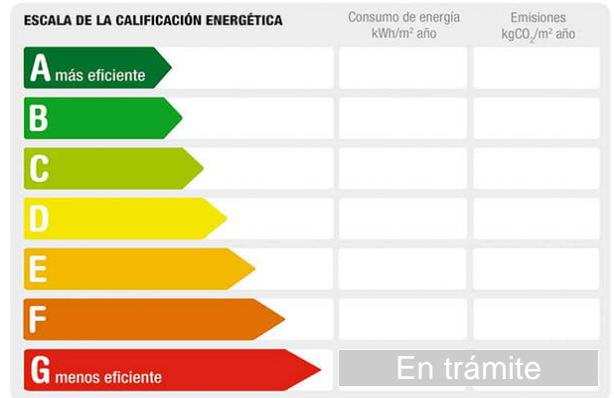

Referencia: MGT-388-1101000585
Tipo inmueble: Casa Independiente
Operación: Venta
Precio: **350.000 €**
Estado: Estado de origen

Población: El Puerto de Santa María
Provincia: Cádiz
Cod. postal: 11500
Zona: CENTRO

M² construidos: 581 **Metros de parcela:** 302 **Dormitorios:** 10
Orientación: oeste **Baños:** 5 **Exterior/Interior:** exterior

Descripción:

CASA PALACIO DEL SIGLO XVIII.
 De acuerdo con lo prevenido en el Decreto de 11 de octubre, se informa al cliente que los Gastos Notariales y Registrales ,impuesto de transmisiones (ITP),Honorarios de intermediación, Gastos financieros y otros gastos inherentes a la compraventa no están incluidos en el precio.